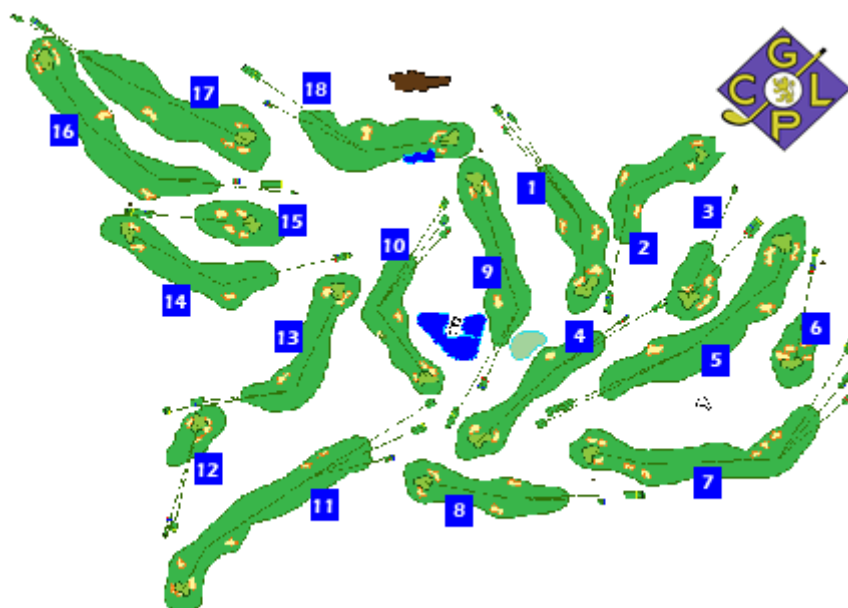

administracion@golflapenaza.com

COMO LLEGAR

Desde Zaragoza ciudad, la mejor manera de llegar es localizar y dirigirse a la Carretera de Madrid, una vez pasada la Feria de Muestras (que dejaremos a la izquierda), cogemos un desvío a la derecha que indica "Base Aérea".

RECORRIDO

Tarjeta del Recorrido																			
BARRAS	Hoyos	1	2	3	4	5	6	7	8	9	10	11	12	13	14	15	16	17	18
	Blancas	319	306	182	354	478	170	486	329	405	319	476	175	357	361	189	456	394	346
	Amarillas	310	297	158	346	446	161	478	320	387	306	446	163	352	356	180	438	381	328
	Azules	296	284	144	292	427	144	431	272	329	288	386	153	311	342	160	375	360	290
	Rojas	288	280	133	283	390	136	417	265	317	270	380	151	298	337	149	370	339	284
	Par	4	4	3	4	5	3	5	4	4	4	5	3	4	4	3	5	4	4
	Handicap	4	4	9	6	18	14	7	16	1	15	11	13	5	3	8	17	2	10